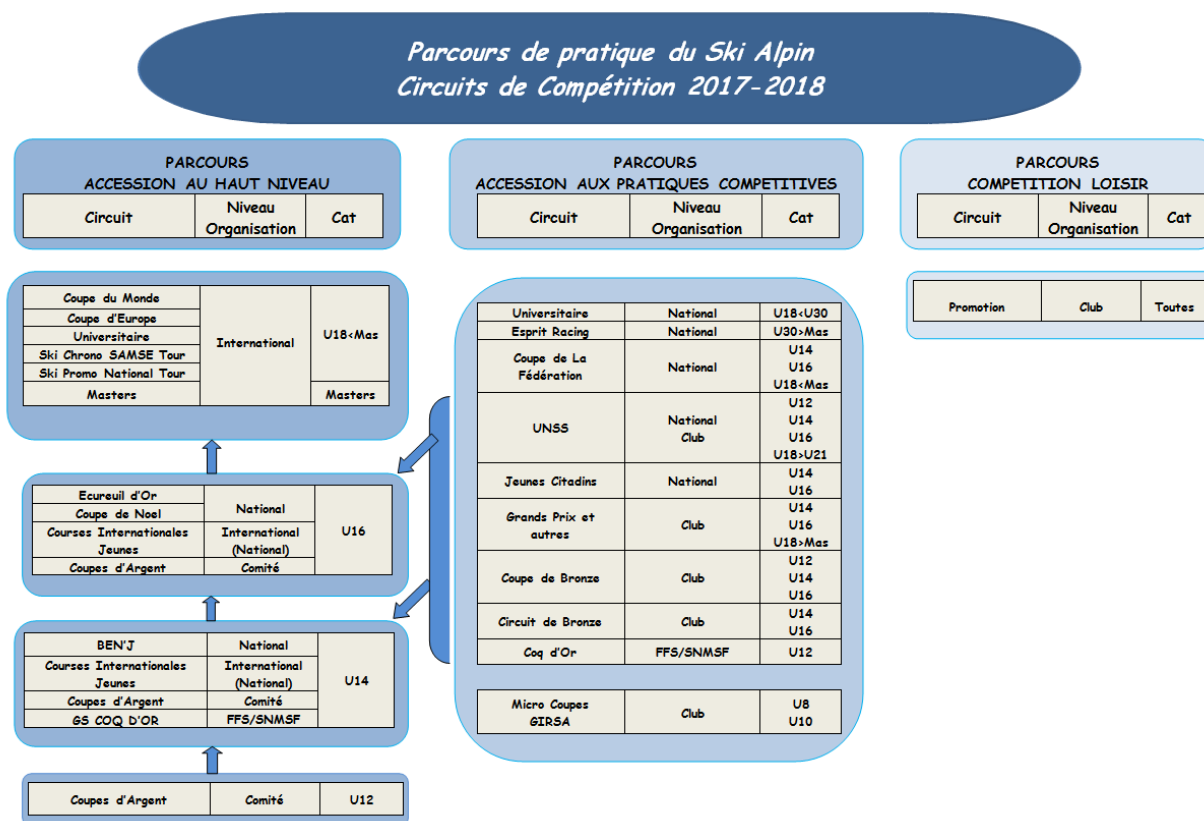

PRESENTATION DES COMPETITIONS ALPINES

Les compétitions de ski alpin se déclinent en 3 parcours qui sont :

A - LE PARCOURS D'ACCESSION AUX PRATIQUES COMPETITIVES :

Figurent dans ce parcours en fonction des catégories d'âge :

- **Les courses régionales :**
 - Les Grands Prix (y compris GIRSA) (1)
 - Les Coupes de Bronze (2)
 - Les Circuits de Bronze (3)
 - Les Micro-Coupes (4)
 - Etc
- **Les courses nationales :**
 - [Coupe de la Fédération](#) U14 à Masters
 - [Esprit Racing](#) U30 à Masters
 - Coupe de France Jeunes [citadins](#) U14, U16
 - Courses universitaires, UNSS
 - Etc
 - Les [Championnats de France](#) (Esprit Racing/Universitaire/UNSS)
 - Les [courses internationales](#) (FIS - Ski Promo National Tour - FFSU) U14 à Masters.

(1) *Les Grands Prix : Epreuves des catégories U14 à Masters organisées au niveau [CLUB].*

(2) *Les Coupes de Bronze : Epreuves des Catégories U12, U14 et U16 organisées au niveau [CLUB] ou [DISTRICT].*

(3) *Les Circuits de Bronze : Epreuves des Catégories U14 et U16 organisées au niveau [COMITE].*

(4) *Les « Micro Coupe » : Epreuves des catégories U8 et/ou U10 organisées au niveau [CLUB] ou [DISTRICT].*